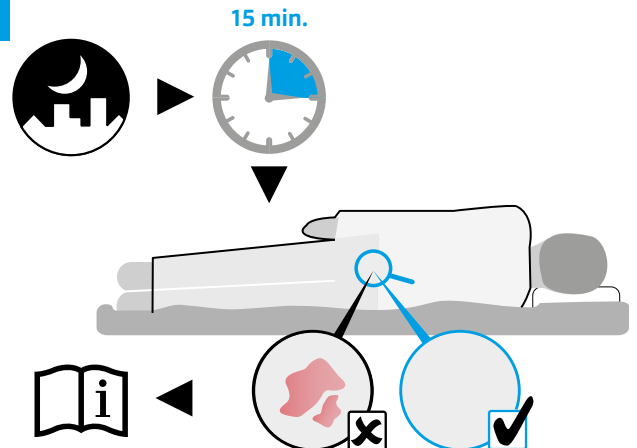

Min. 15 kg
Max. 250 kg

Min. -20°C
Max. 55°C

+ 2.400 m
- 50 m

Min. 0%
Max. 100%

1

2

3

4

5

6

7

8

Vicair B.V. Bruynvisweg 5 1531 AX Wormer The Netherlands
info@vicair.com ▲ vicair.com