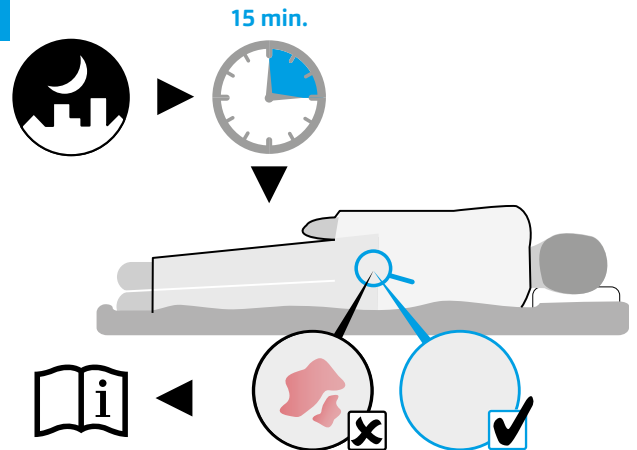

Min. 15 kg
Max. 250 kg

Min. -20°C
Max. 55°C

+ 2.400 m
- 50 m

Min. 0%
Max. 100%

1

2

3

4

5

6

2,5 cm / 1 inch

7

8

Vicair B.V. Bruynvisweg 5 1531 AX Wormer The Netherlands
info@vicair.com ▲ vicair.com

8 717261 040684

07105-REV08/2017