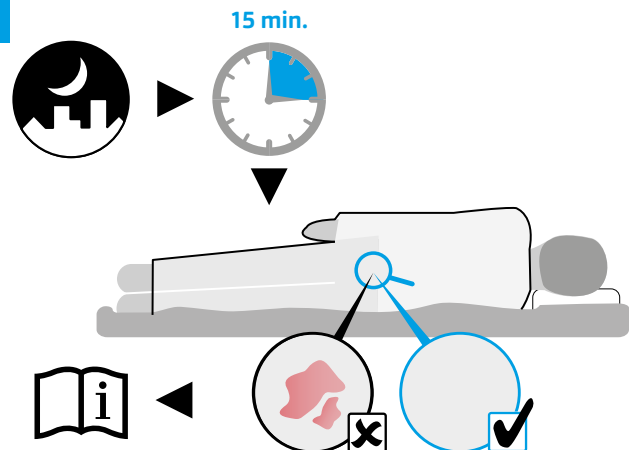

Min. 15 kg
Max. 250 kg

Min. -20°C
Max. 55°C

+ 2.400 m
- 50 m

Min. 0%
Max. 100%

1

2

3

4

5

6

7

8

Vicair B.V. Bruynvisweg 5 1531 AX Wormer The Netherlands
info@vicair.com vicair.com