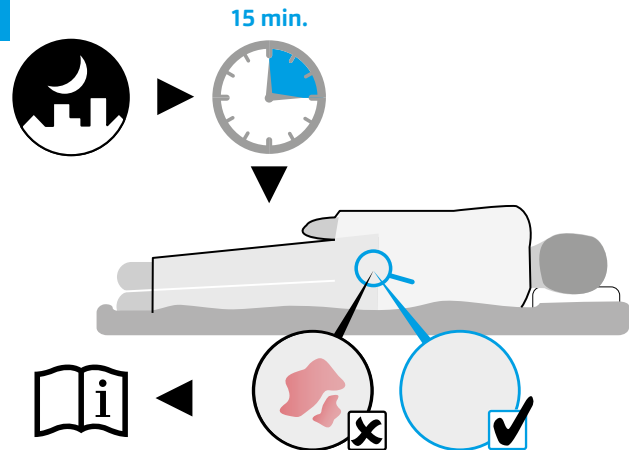

Min. 15 kg
Max. 250 kg

Min. -20°C
Max. 55°C

+ 2.400 m
- 50 m

Min. 0%
Max. 100%

1

2

3

4

5

6

7

8

Vicair B.V. Bruynvisweg 5 1531 AX Wormer The Netherlands
info@vicair.com vicair.com

8 717261 040769

070113-REV08/2017