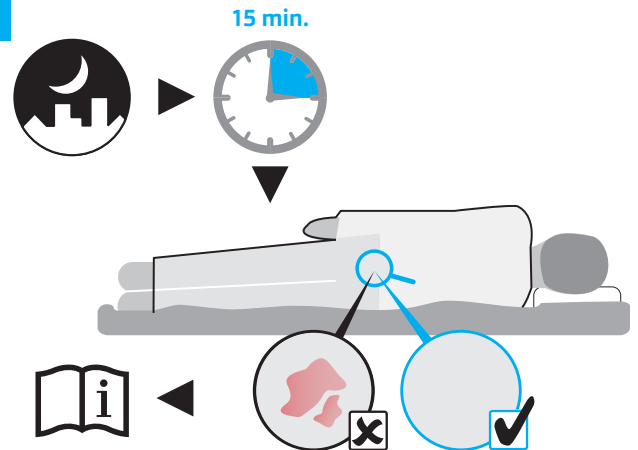

Min. 15 kg
Max. 250 kg

Min. -20°C
Max. 55°C

+ 2.400 m
- 50 m

Min. 0%
Max. 100%

1

2

3

4

5

6

7

8

Vicair B.V. Bruynvisweg 5 1531 AX Wormer The Netherlands
info@vicair.com ▲ vicair.com